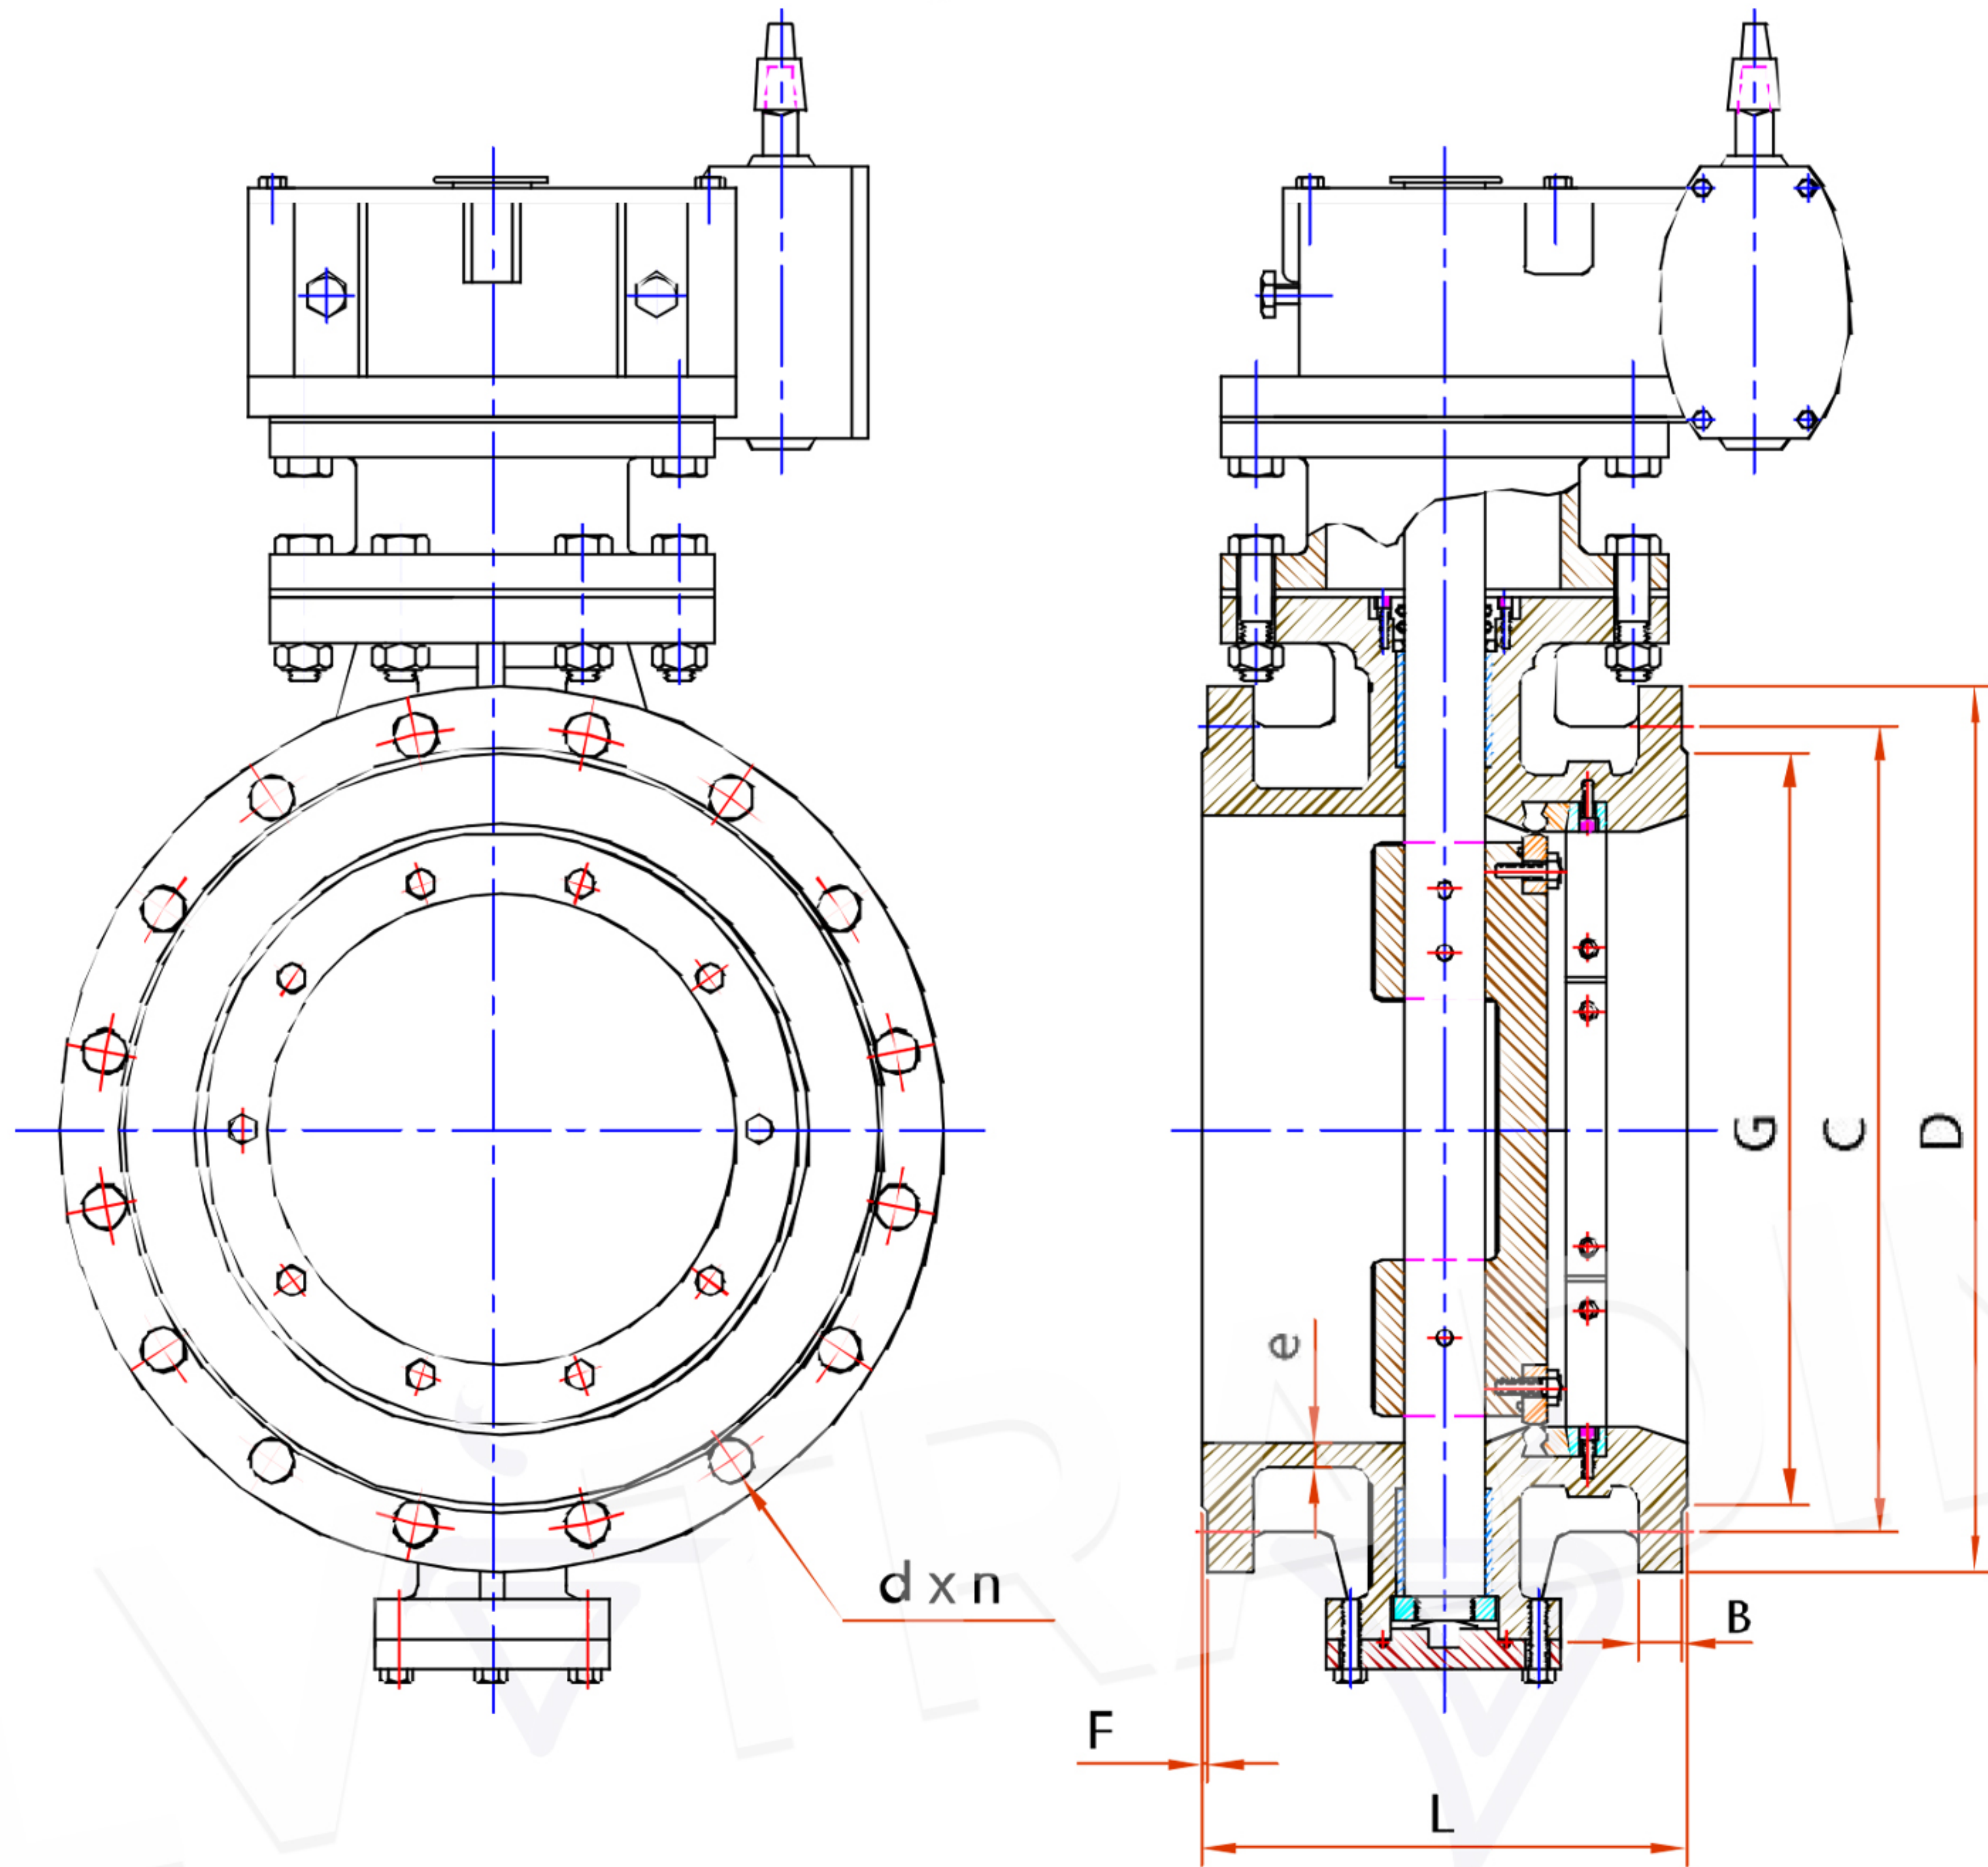

ประตูน้ำปีกผีเสื้อ (คอสั้น)

Size	D	C	G	d	n	e	B	F	L	
									Short	Long
100	220	180	156	19	8	11	21	3	127±1	190±2
150	285	240	211	23	8	11	23	3	140±1	210±2
200	340	295	266	23	8	12	23	3	152±1	230±2
250	395	350	319	23	12	14	25	3	165±1	250±2
300	445	400	370	23	12	15	24	4	178±1	270±2
400	565	515	480	28	16	17	28	4	216±1	310±2
500	670	620	582	28	20	21	30	4	229±2	350±2
600	780	725	682	31	20	24	31	5	267±2	390±2
700	895	840	794	31	24	27	35	5	292±2	430±3
800	1050	950	904	34	24	29	39	5	318±2	470±3
800	1050	950	904	34	24	29	39	5	318±2	470±3
900	1115	1050	1001	34	28	31	41	5	330±2	510±3